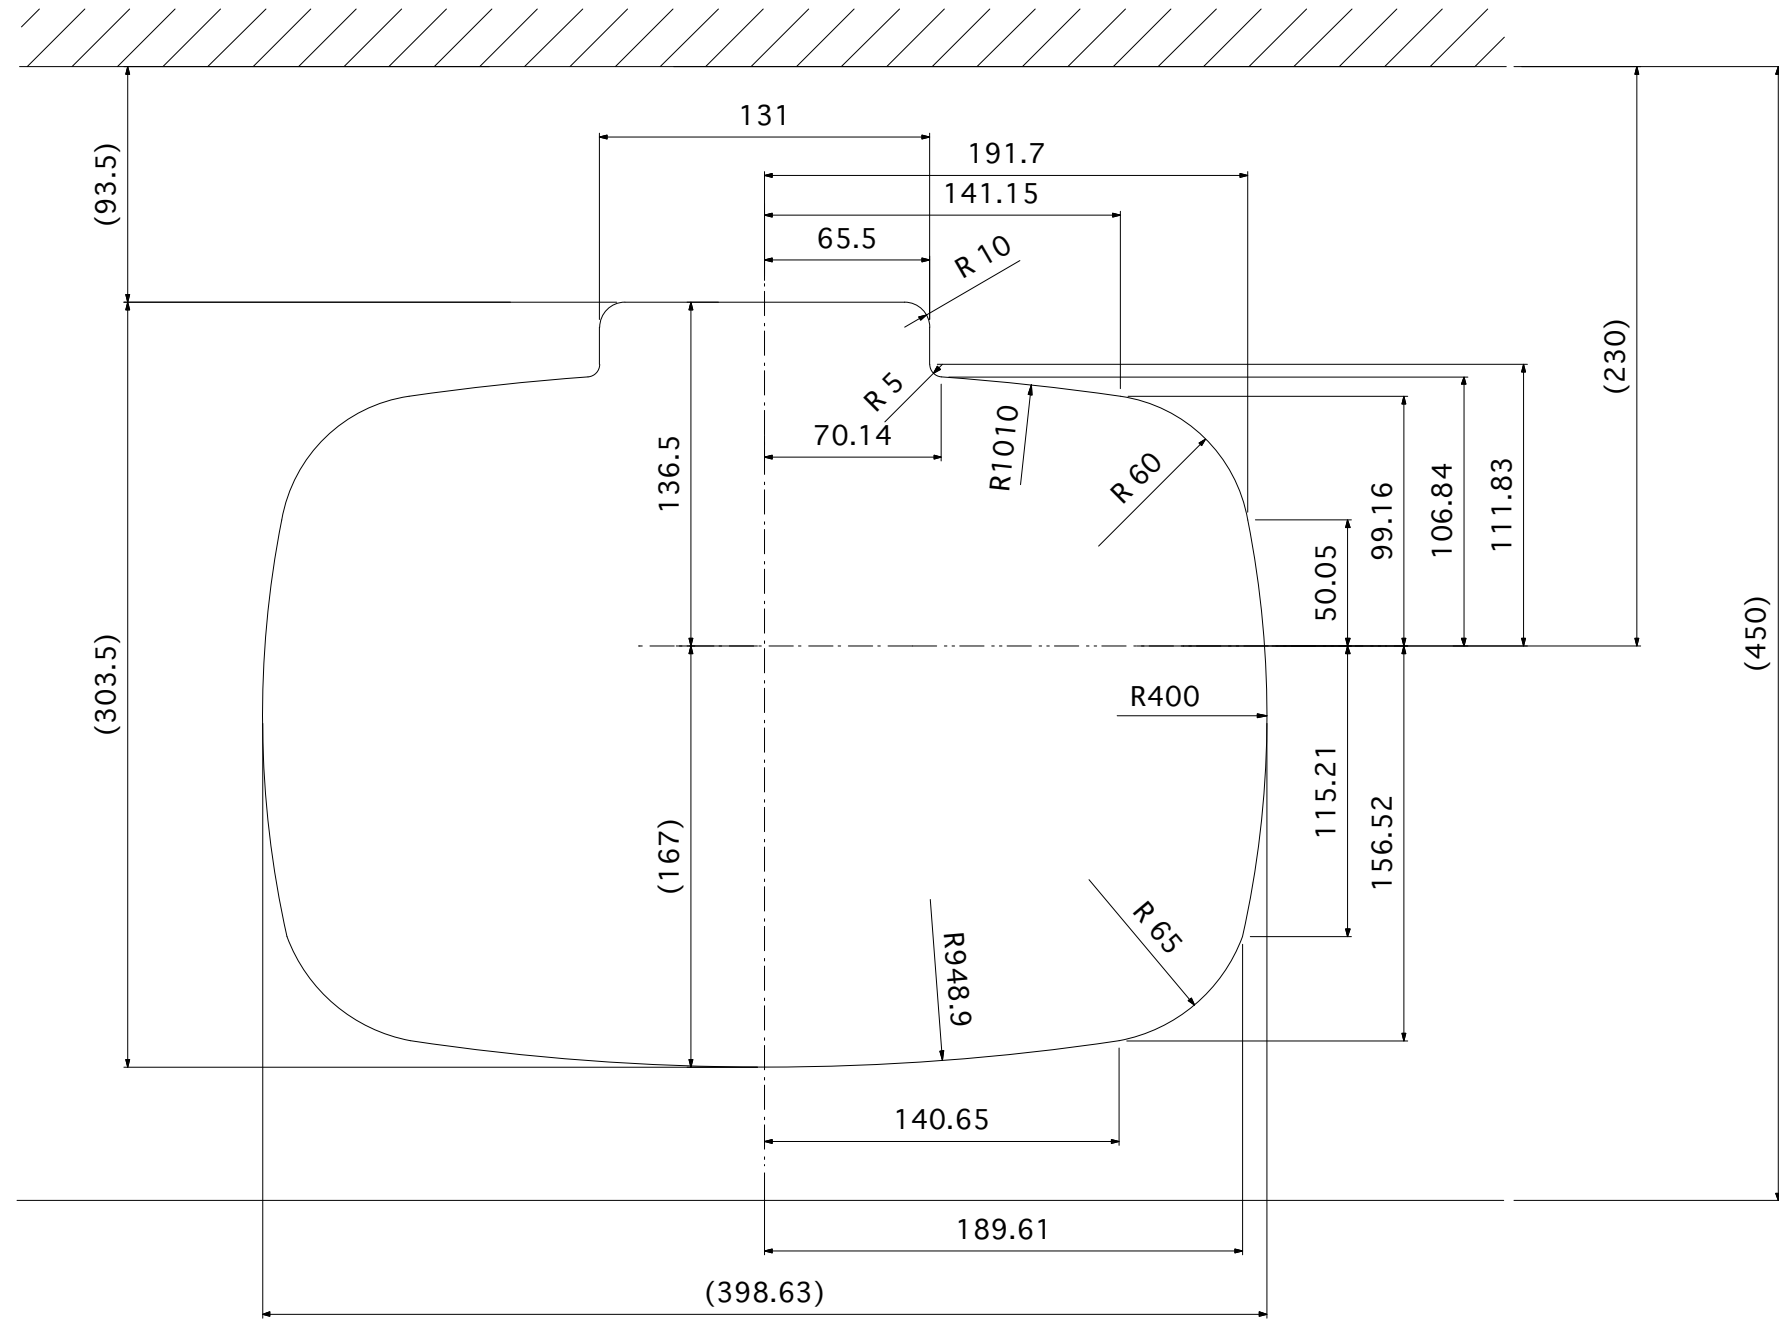

壁面ライン

TITLE	HV3244洗面ボウル開口注意図
SCALE	1/3
DRAWING NUMBER	FA-HV3244-18020060