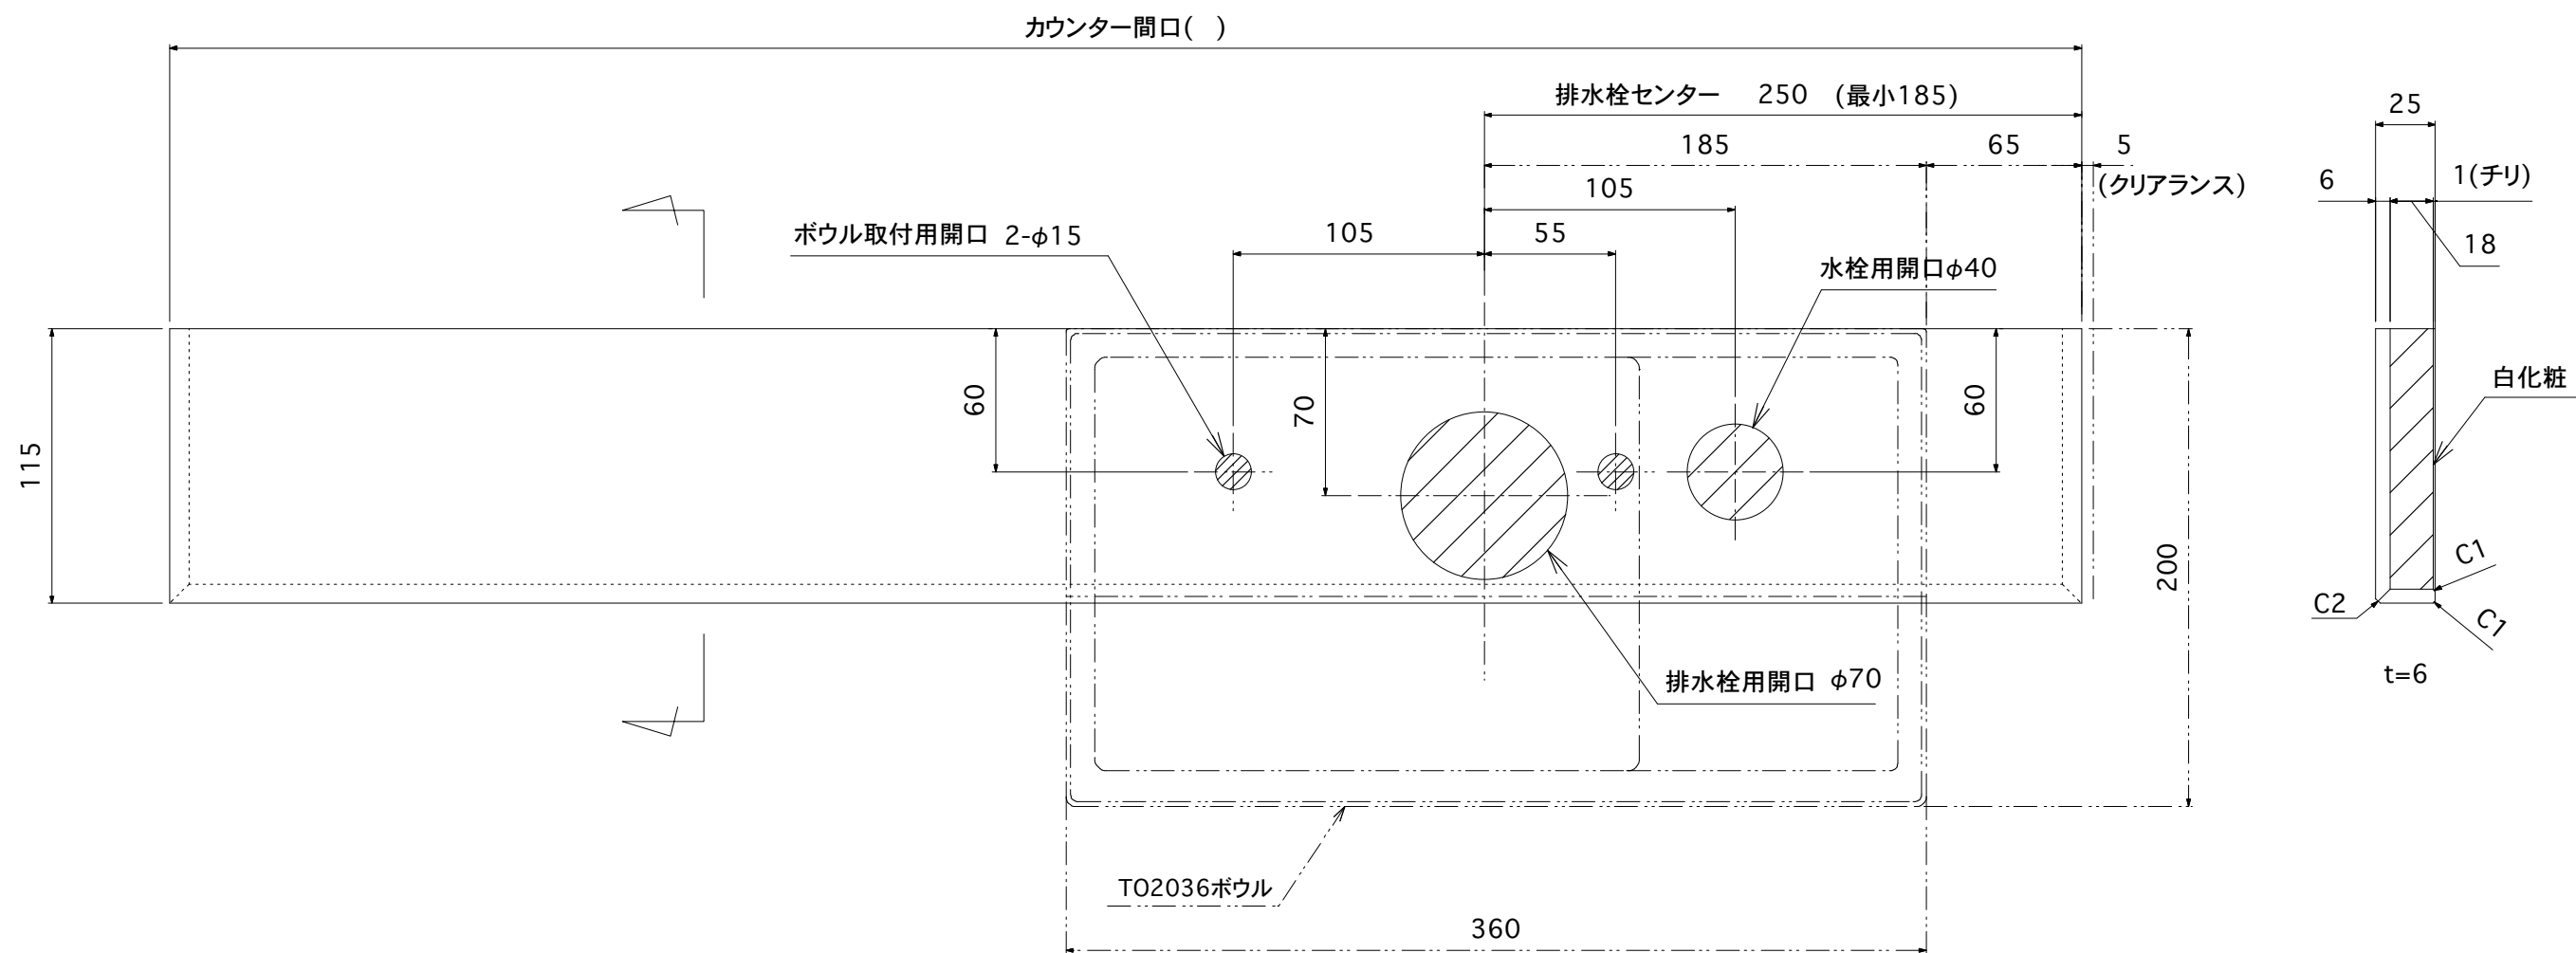

カウンター	ULTRA SURFACE () CERAMIC ()
ボウル	T02036 (□φ25, □φ35)
排水栓	M4S-25-750
水栓	
カウンター固定金具	

TITLE T02036用手洗いカウンター加工図(L)
 SCALE 1/3
 DRAWING NUMBER FA-T02036-18080066

カウンター	ULTRA SURFACE () CERAMIC ()
ボウル	T02036 (□φ25, □φ35)
排水栓	M4S-25-750
水栓	
カウンター固定金具	