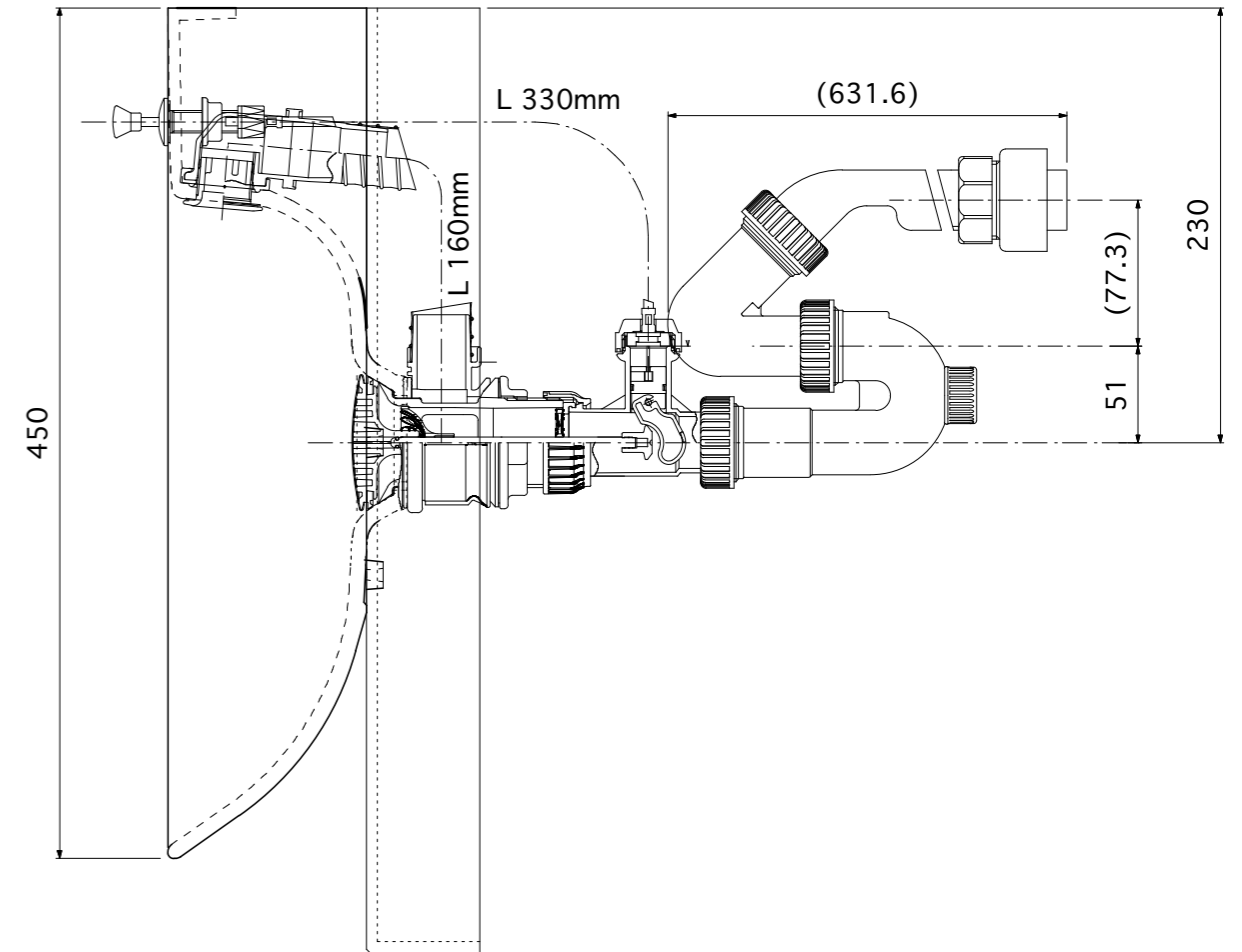

排水栓	SH4556W2PMU2兼用管	丸一株式会社
-----	-----------------	--------

FABBRICA
YOSHIMOTO

TITLE	SH4556洗面ボウルD350取付図
SCALE	1/4
DRAWING NUMBER	FA-SH4556-18020029

排水栓	SH4556W2PMU2兼用管	丸一株式会社
-----	-----------------	--------

FABBRICA
YOSHIMOTO

TITLE	SH4556洗面ボウルD500取付図
SCALE	1/4
DRAWING NUMBER	FA-SH4556-18020030