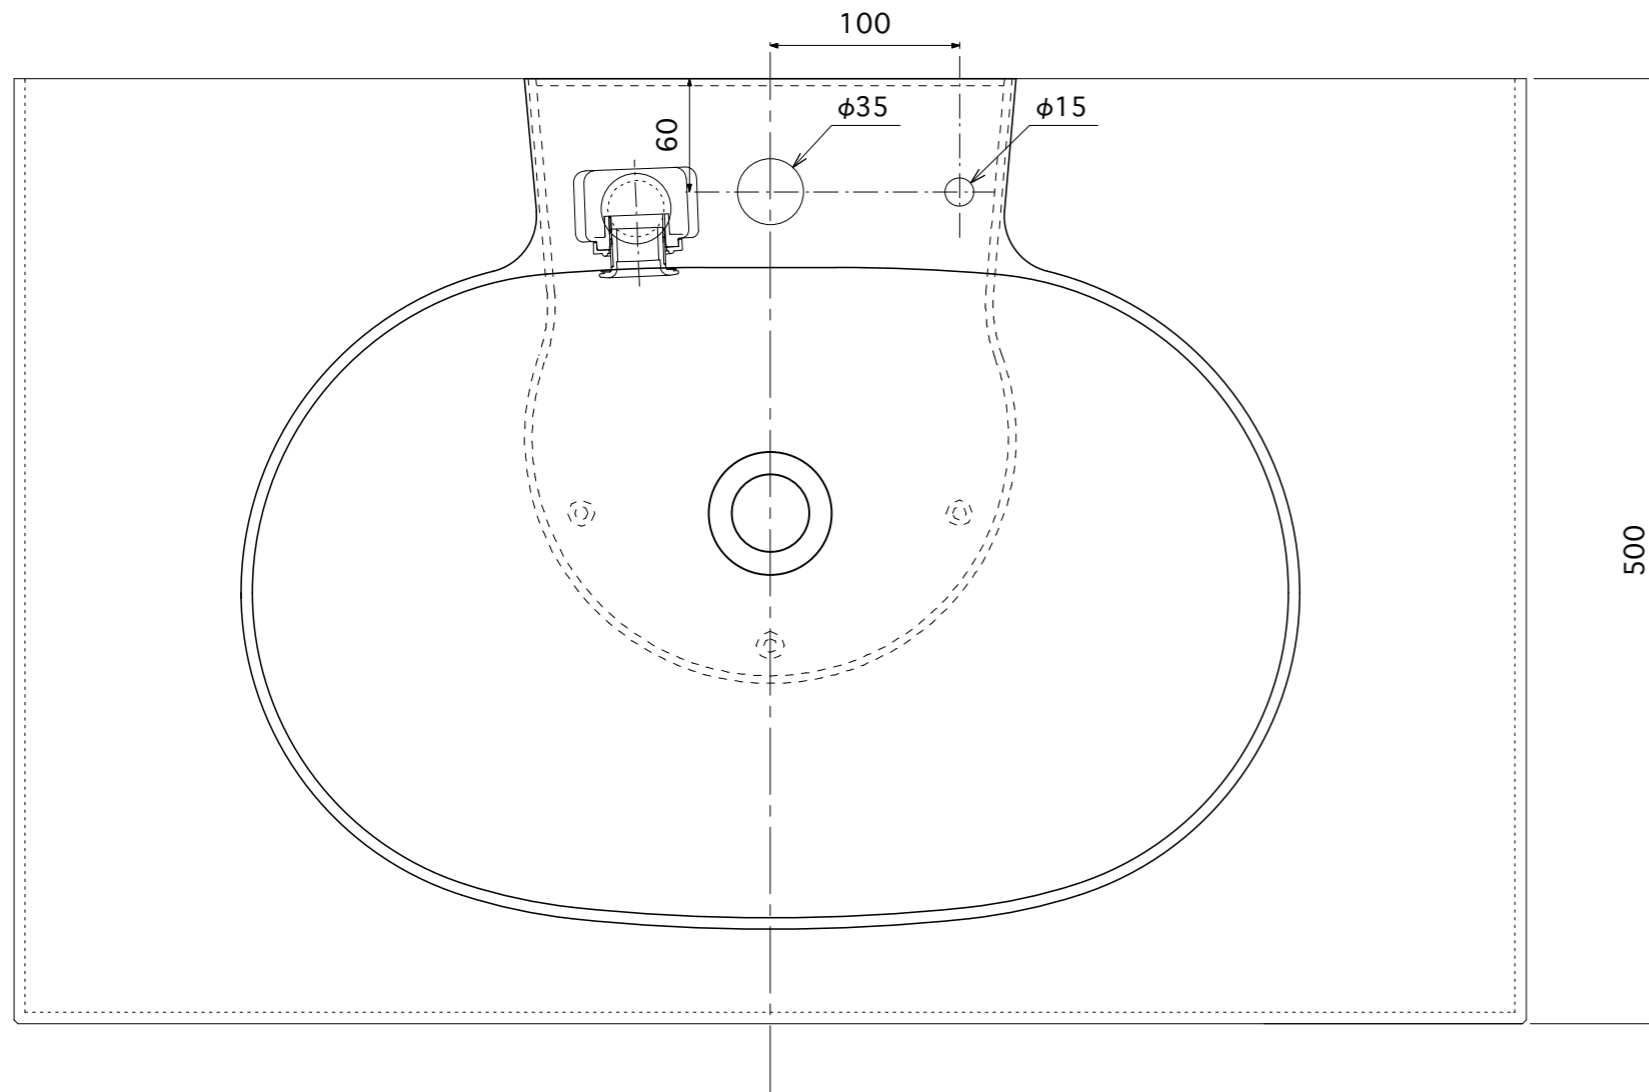

排水栓	SH4556W2PMU2兼用管	丸一株式会社
-----	-----------------	--------

FABBRICA
YOSHIMOTO

TITLE	SH4556洗面ボウルD350取付図
SCALE	1/4
DRAWING NUMBER	FA-SH4556-18020029

排水栓	SH4556W2PMU2兼用管	丸一株式会社
-----	-----------------	--------

FABBRICA
YOSHIMOTO

TITLE	SH4556洗面ボウルD500取付図
SCALE	1/4
DRAWING NUMBER	FA-SH4556-18020030