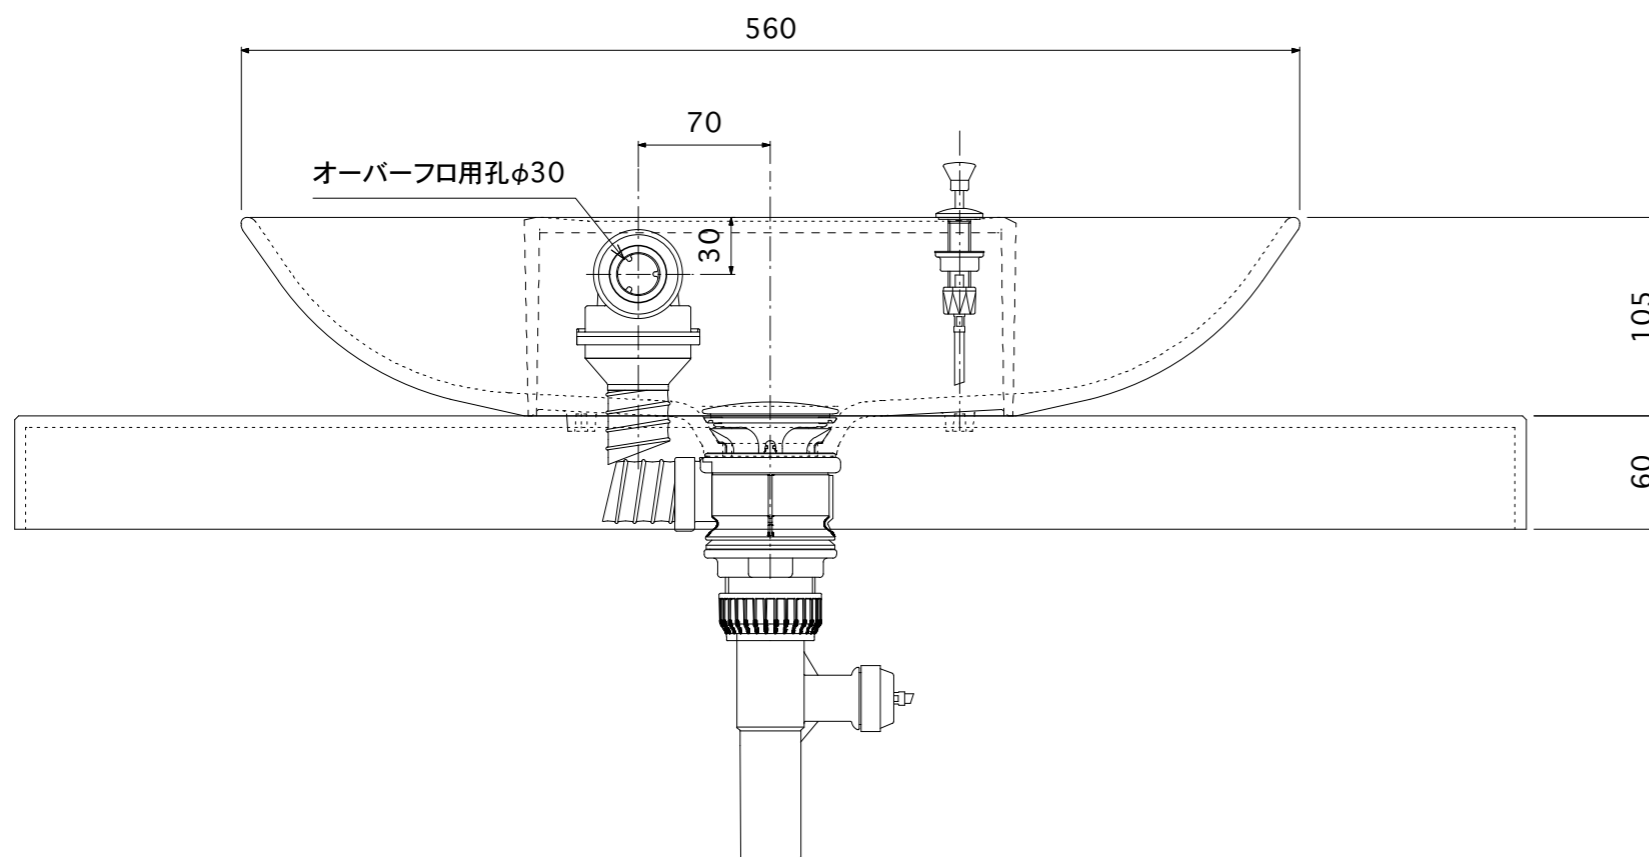

排水栓	SH4556W2PMU2兼用管	丸一株式会社
-----	-----------------	--------

FABBRICA
YOSHIMOTO

TITLE	SH4556洗面ボウルD350取付図
SCALE	1/4
DRAWING NUMBER	FA-SH4556-18020029

排水栓	SH4556W2PMU2兼用管	丸一株式会社
-----	-----------------	--------

FABBRICA
YOSHIMOTO

TITLE	SH4556洗面ボウルD500取付図
SCALE	1/4
DRAWING NUMBER	FA-SH4556-18020030