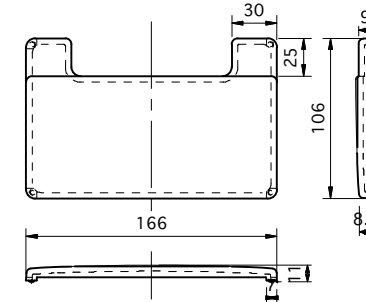

HF106×166排水蓋

スキマレス排水セット

人大シンク用カゴ

YBφ302"手締めナット付
(2"三角PK付)

シンク	HS700	CRYSTAL SURFACE(高硬度人工大理石)
排水蓋	HF106×166排水蓋	CRYSTAL SURFACE(高硬度人工大理石)
排水ネット	人大シンク用カゴ	丸一株式会社
排水栓	スキマレス排水セット	丸一株式会社
排水パイプ	YBφ302"手締めナット付(2"三角PK付)	丸一株式会社