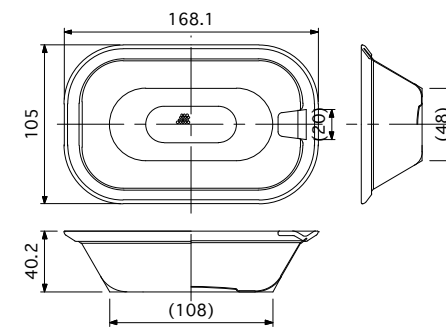

HF106×166排水蓋

スキマレス排水セット

人大シンク用カゴ

YBφ302"手締めナット付
(2"三角PK付)

シンク	HS700	CRYSTAL SURFACE(高硬度人工大理石)
排水蓋	HF106×166排水蓋	CRYSTAL SURFACE(高硬度人工大理石)
排水ネット	人大シンク用カゴ	丸一株式会社
排水栓	スキマレス排水セット	丸一株式会社
排水パイプ	YBφ302"手締めナット付(2"三角PK付)	丸一株式会社