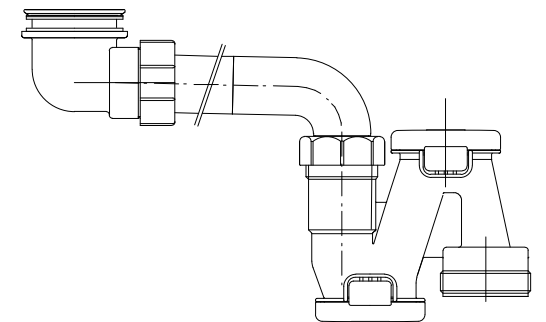

HF106×166排水蓋

スキマレス排水セット

人大シンク用カゴ

YBφ302"手締めナット付
(2"三角PK付)

シンク	HS700	CRYSTAL SURFACE(高硬度人工大理石)
排水蓋	HF106×166排水蓋	CRYSTAL SURFACE(高硬度人工大理石)
排水ネット	人大シンク用カゴ	丸一株式会社
排水栓	スキマレス排水セット	丸一株式会社
排水パイプ	YBφ302"手締めナット付(2"三角PK付)	丸一株式会社