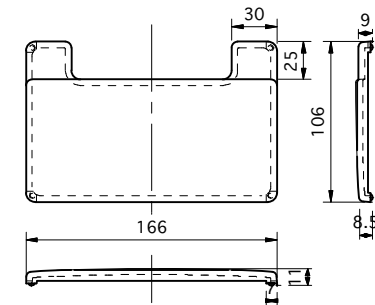

HF106×166排水蓋

スキマレス排水セット

人大シンク用カゴ

YBφ302"手締めナット付
(2"三角PK付)

シンク	HS820	CRYSTAL SURFACE(高硬度人工大理石)
排水蓋	HF106×166排水蓋	CRYSTAL SURFACE(高硬度人工大理石)
排水ネット	人大シンク用カゴ	丸一株式会社
排水栓	スキマレス排水セット	丸一株式会社
排水パイプ	YBφ302"手締めナット付(2"三角PK付)	丸一株式会社