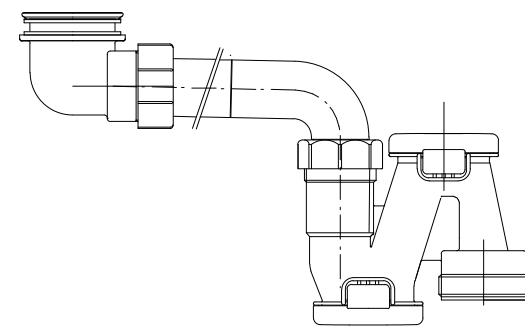

HF106×166排水蓋

スキマレス排水セット

人大シンク用カゴ

YBφ302"手締めナット付
(2"三角PK付)

シンク	HS820	CRYSTAL SURFACE(高硬度人工大理石)
排水蓋	HF106×166排水蓋	CRYSTAL SURFACE(高硬度人工大理石)
排水ネット	人大シンク用カゴ	丸一株式会社
排水栓	スキマレス排水セット	丸一株式会社
排水パイプ	YBφ302"手締めナット付(2"三角PK付)	丸一株式会社