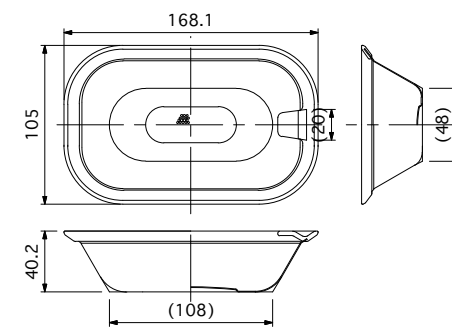

HF106×166排水蓋

スキマレス排水セット

人大シンク用カゴ

YBφ302"手締めナット付
(2"三角PK付)

シンク	HS820	CRYSTAL SURFACE(高硬度人工大理石)
排水蓋	HF106×166排水蓋	CRYSTAL SURFACE(高硬度人工大理石)
排水ネット	人大シンク用カゴ	丸一株式会社
排水栓	スキマレス排水セット	丸一株式会社
排水パイプ	YBφ302"手締めナット付(2"三角PK付)	丸一株式会社